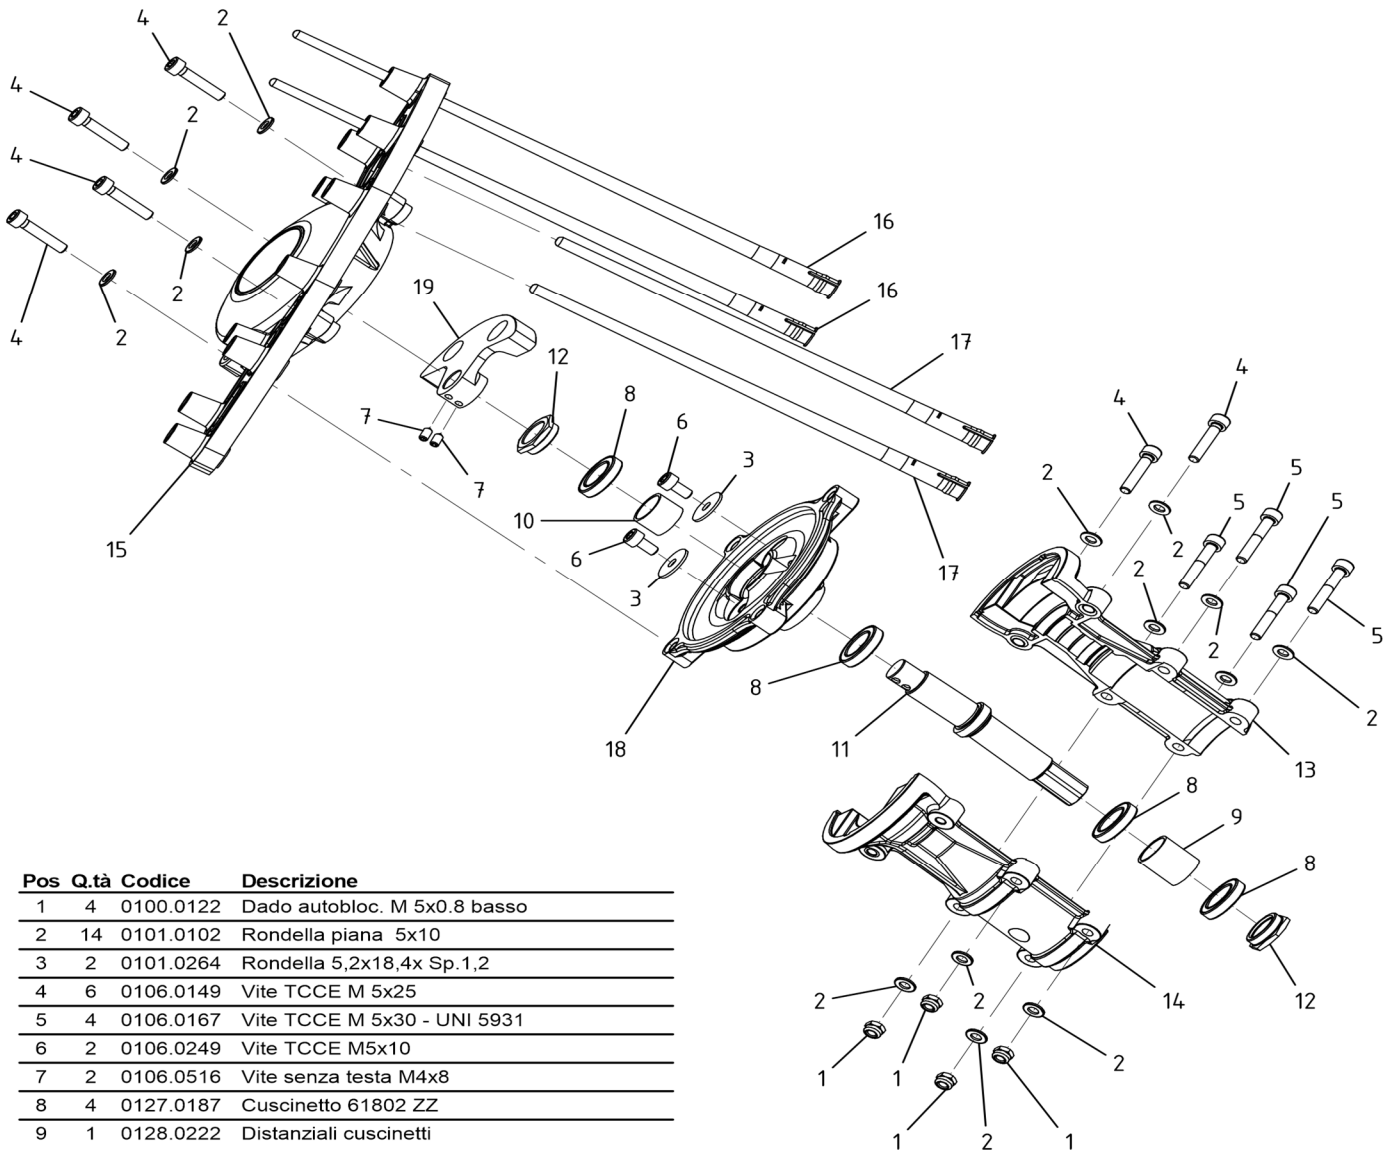

## Cabezal cosechador CAMON START- Cod. VC0300

Pos	Q.tà	Codice	Descrizione
1	4	0100.0122	Dado autobloc. M 5x0.8 basso
2	14	0101.0102	Rondella piana 5x10
3	2	0101.0264	Rondella 5,2x18,4x Sp.1,2
4	6	0106.0149	Vite TCCE M 5x25
5	4	0106.0167	Vite TCCE M 5x30 - UNI 5931
6	2	0106.0249	Vite TCCE M5x10
7	2	0106.0516	Vite senza testa M4x8
8	4	0127.0187	Cuscinetto 61802 ZZ
9	1	0128.0222	Distanziali cuscinetti

10	1	0128.0223	Distanziale cuscinetti
11	1	0129.0249	Manovella inclinazione 3°
12	2	0161.0130	Ghiera
13	1	0171.0374	Semicarenatura destra
14	1	0171.0375	Semicarenatura sinistra
15	1	0183.0177	Coperchio portarebbi
16	6	0193.0124	Rebbio lungo
17	4	0193.0125	Rebbio lungo
18	1	0214.0105	Oscillatore con inserti
19	1	0250.0102	Massa di equilibratura